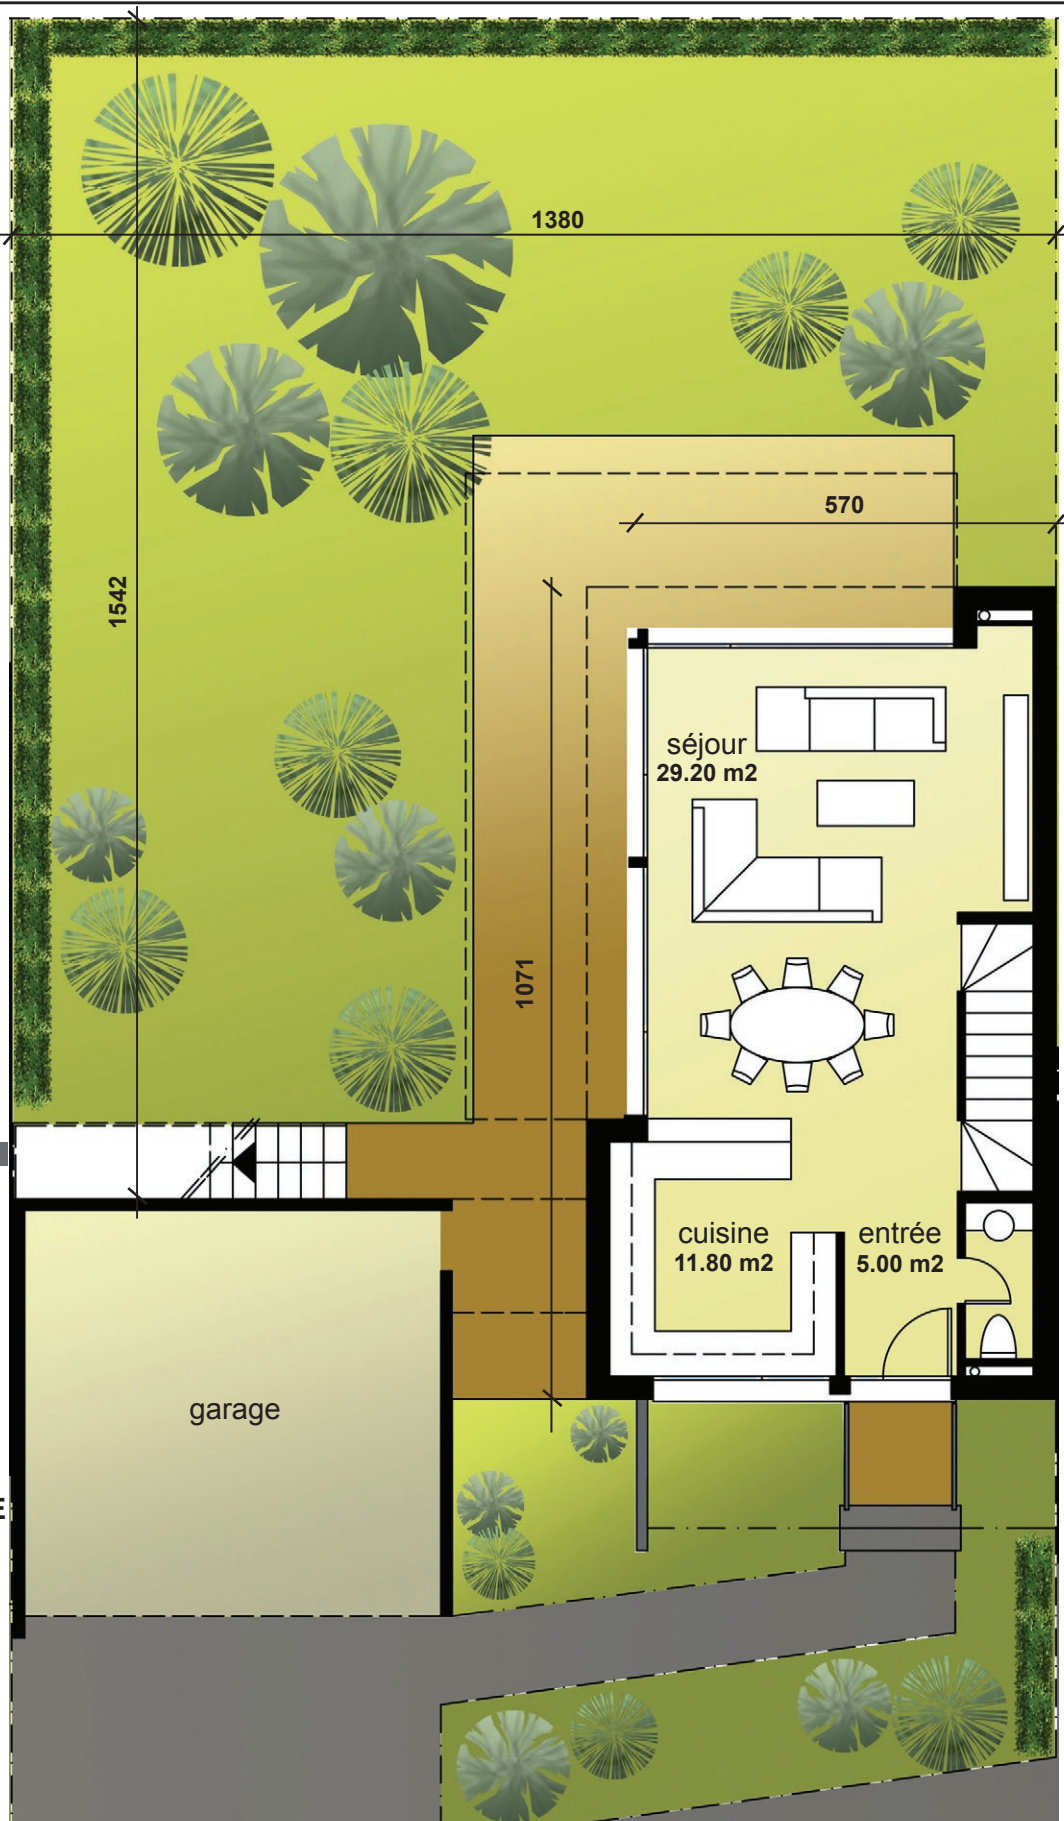

Les Contemporaines de Genthod

VILLA

8C

REZ-DE-CHAUSSEE

échelle : 1/100

PRO SWISS **i** *NVEST*

ROLAND APOTHÉLOZ ARCHITECTE
53 ROUTE DE CHÊNE - 1208 GENÈVE - CH - T. 022 700 30 91
rolapot@bluewin.ch

VHF SA - Entreprise Générale
53 route de Chêne - 1208 Genève - CH
Tél : +41 (0) 79 624 46 62
www.vhfsa.ch