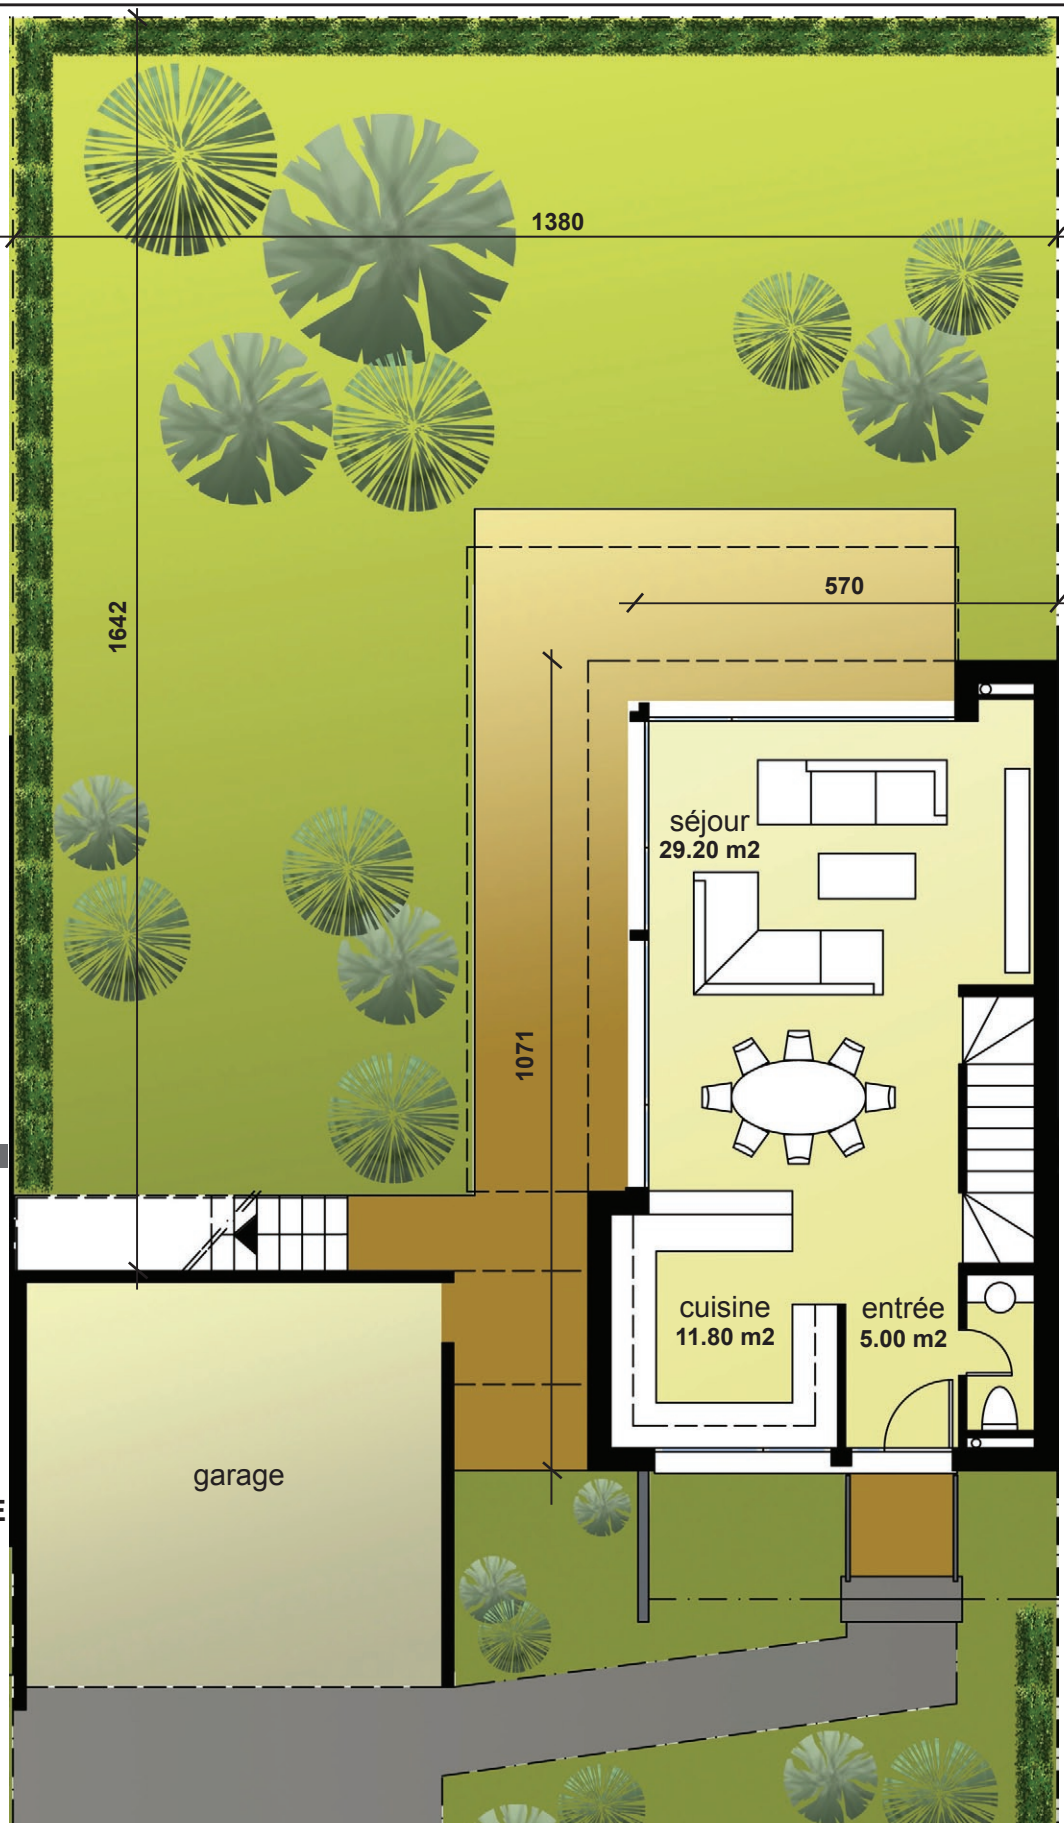

Les Contemporaines de Genthod

VILLA

8B

REZ-DE-CHAUSSEE

échelle : 1/100

PRO SWISS *i* NVEST

ROLAND APOTHÉLOZ ARCHITECTE
53 ROUTE DE CHÊNE - 1208 GENÈVE - CH - T. 022 700 30 91
rolapot@bluewin.ch

VHF SA - Entreprise Générale
53 route de Chêne - 1208 Genève - CH
Tél : +41 (0) 79 624 46 62
www.vhfsa.ch