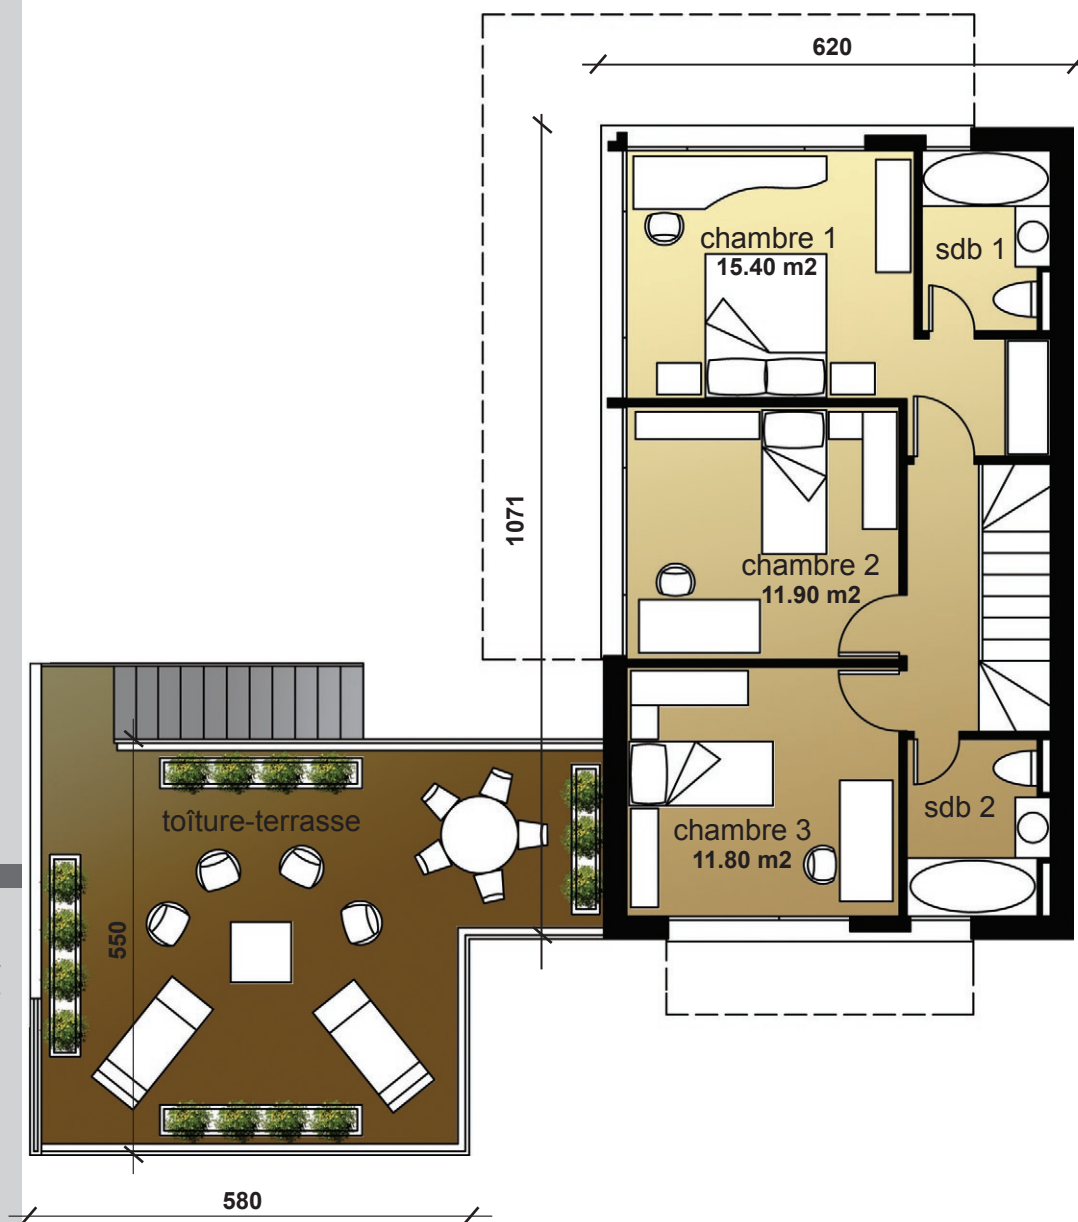

Les Contemporaines de Genthod

VILLA

8B
8C

ETAGE

échelle : 1/100

PRO SWISS *i* NVEST

ROLAND APOTHÉLOZ ARCHITECTE
53 ROUTE DE CHÊNE - 1208 GENÈVE - CH - T. 022 700 30 91
rolapot@bluewin.ch

VHF SA - Entreprise Générale
53 route de Chêne - 1208 Genève - CH
Tél : +41 (0) 79 624 46 62
www.vhfsa.ch