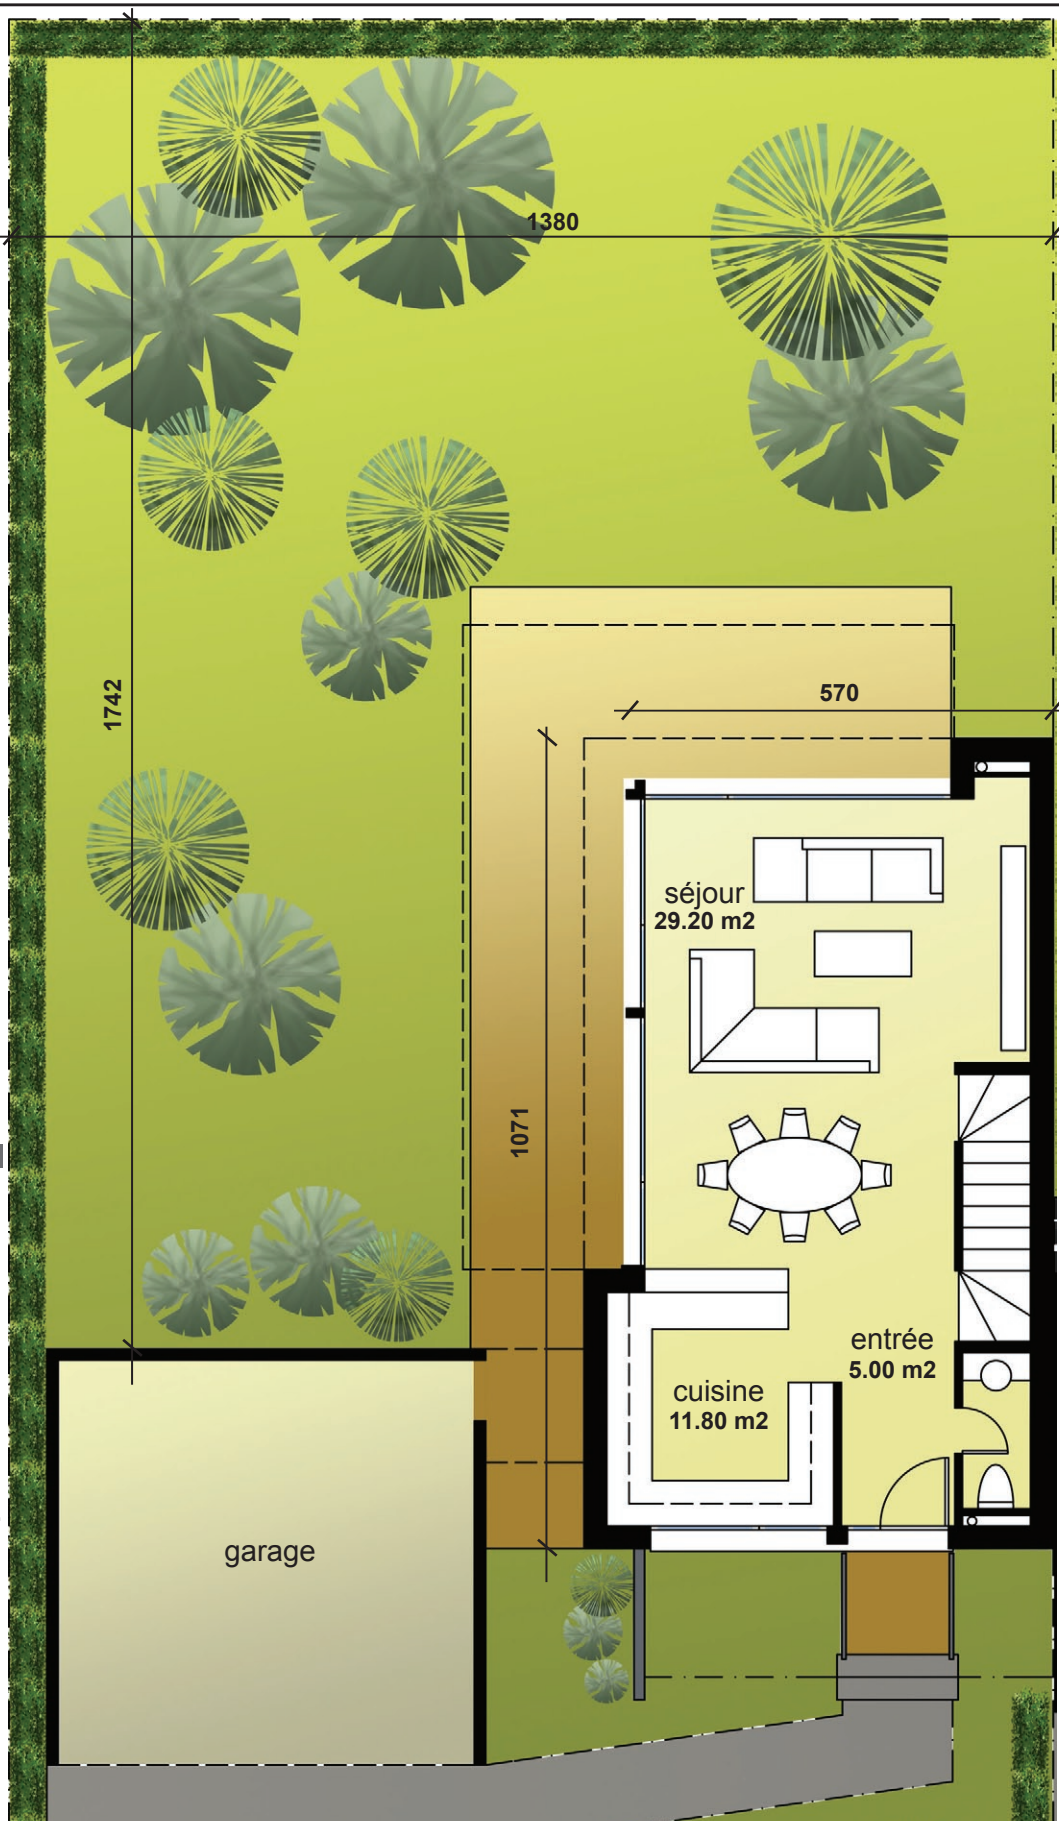

Les Contemporaines de Genthod

VILLA

8A

REZ-DE-CHAUSSEE

échelle : 1/100

PRO SWISS *i* NVEST

ROLAND APOTHÉLOZ ARCHITECTE
53 ROUTE DE CHÊNE - 1208 GENÈVE - CH - T. 022 700 30 91
rolapot@bluewin.ch

VHF SA - Entreprise Générale
53 route de Chêne - 1208 Genève - CH
Tél : +41 (0) 79 624 46 62
www.vhfsa.ch