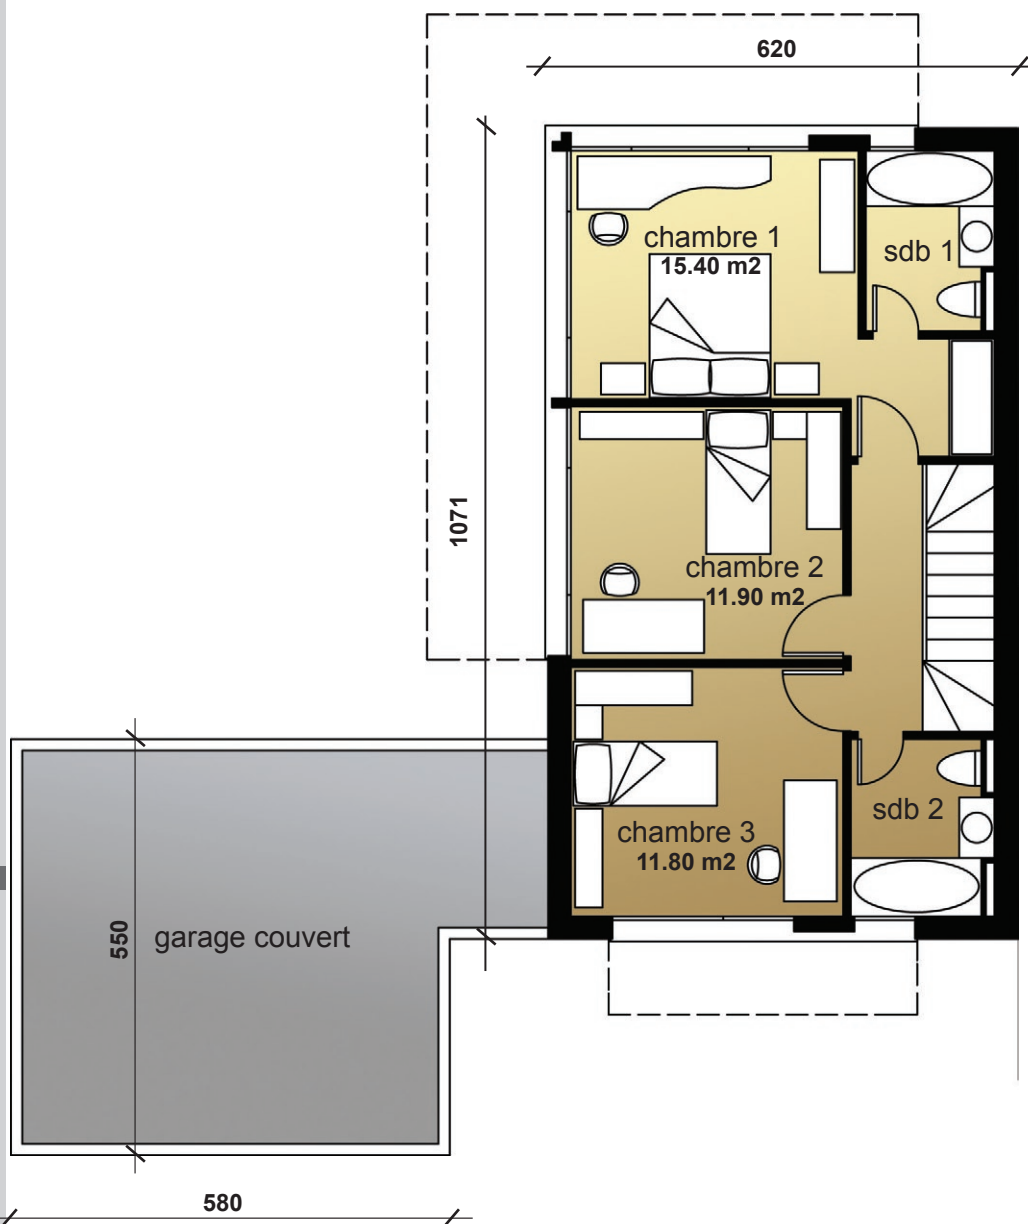

Les Contemporaines de Genthod

VILLA

8A

ETAGE

échelle : 1/100

PRO SWISS *i* NVEST

ROLAND APOTHÉLOZ ARCHITECTE
53 ROUTE DE CHÊNE - 1208 GENÈVE - CH - T. 022 700 30 91
rolapot@bluewin.ch

VHF SA - Entreprise Générale
53 route de Chêne - 1208 Genève - CH
Tél : +41 (0) 79 624 46 62
www.vhfsa.ch