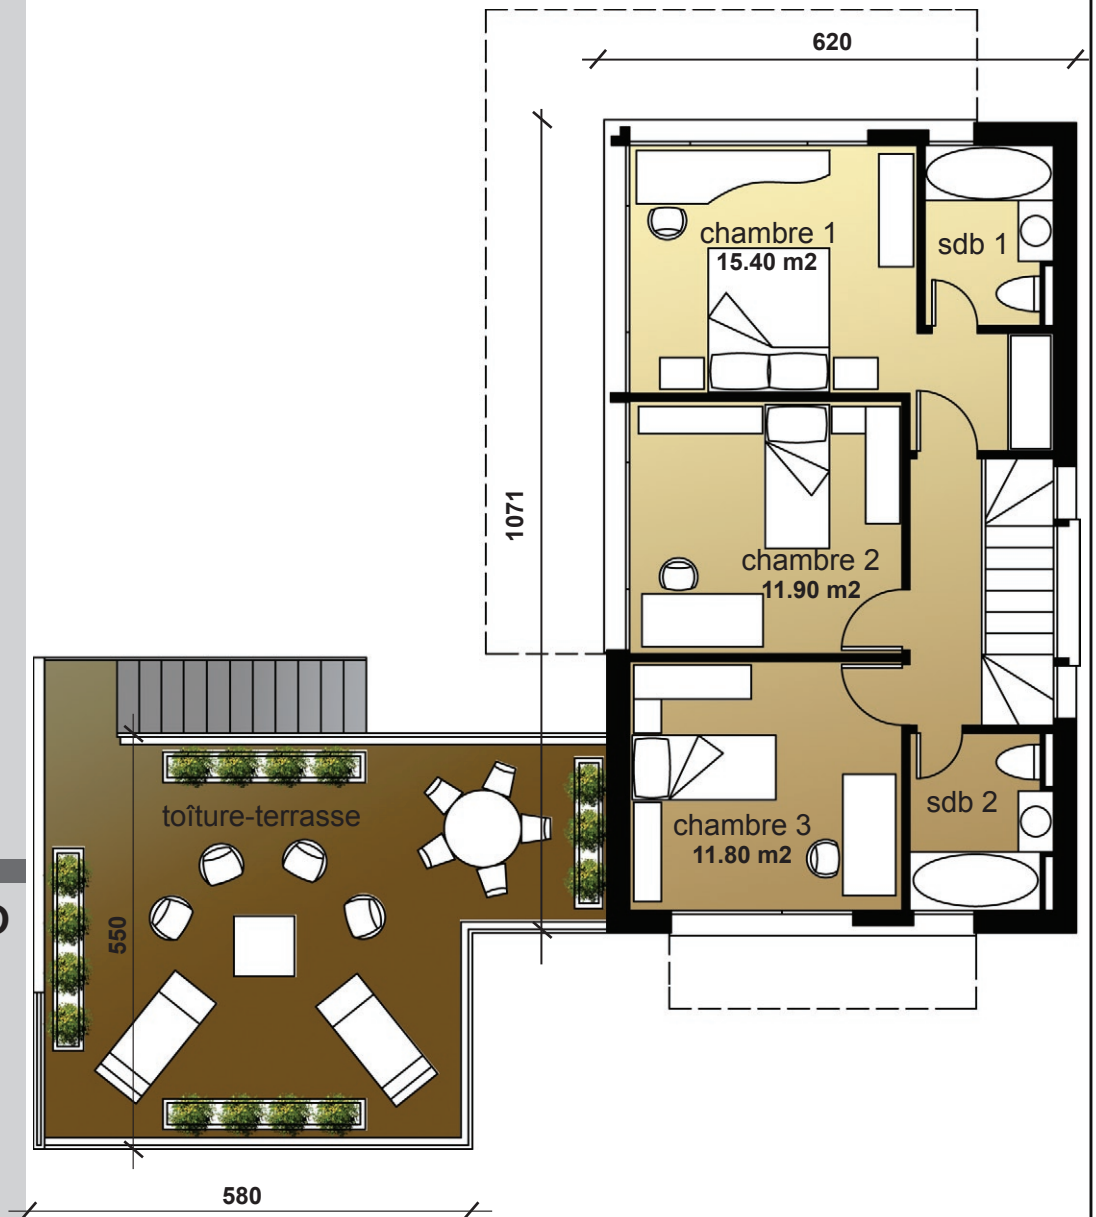

Les Contemporaines de Genthod

VILLA

8D

ETAGE

échelle : 1/100

PRO SWISS *i* NVEST

ROLAND APOTHÉLOZ ARCHITECTE
53 ROUTE DE CHÊNE - 1208 GENÈVE - CH - T. 022 700 30 91
rolapot@bluewin.ch

VHF SA - Entreprise Générale
53 route de Chêne - 1208 Genève - CH
Tél : +41 (0) 79 624 46 62
www.vhfsa.ch